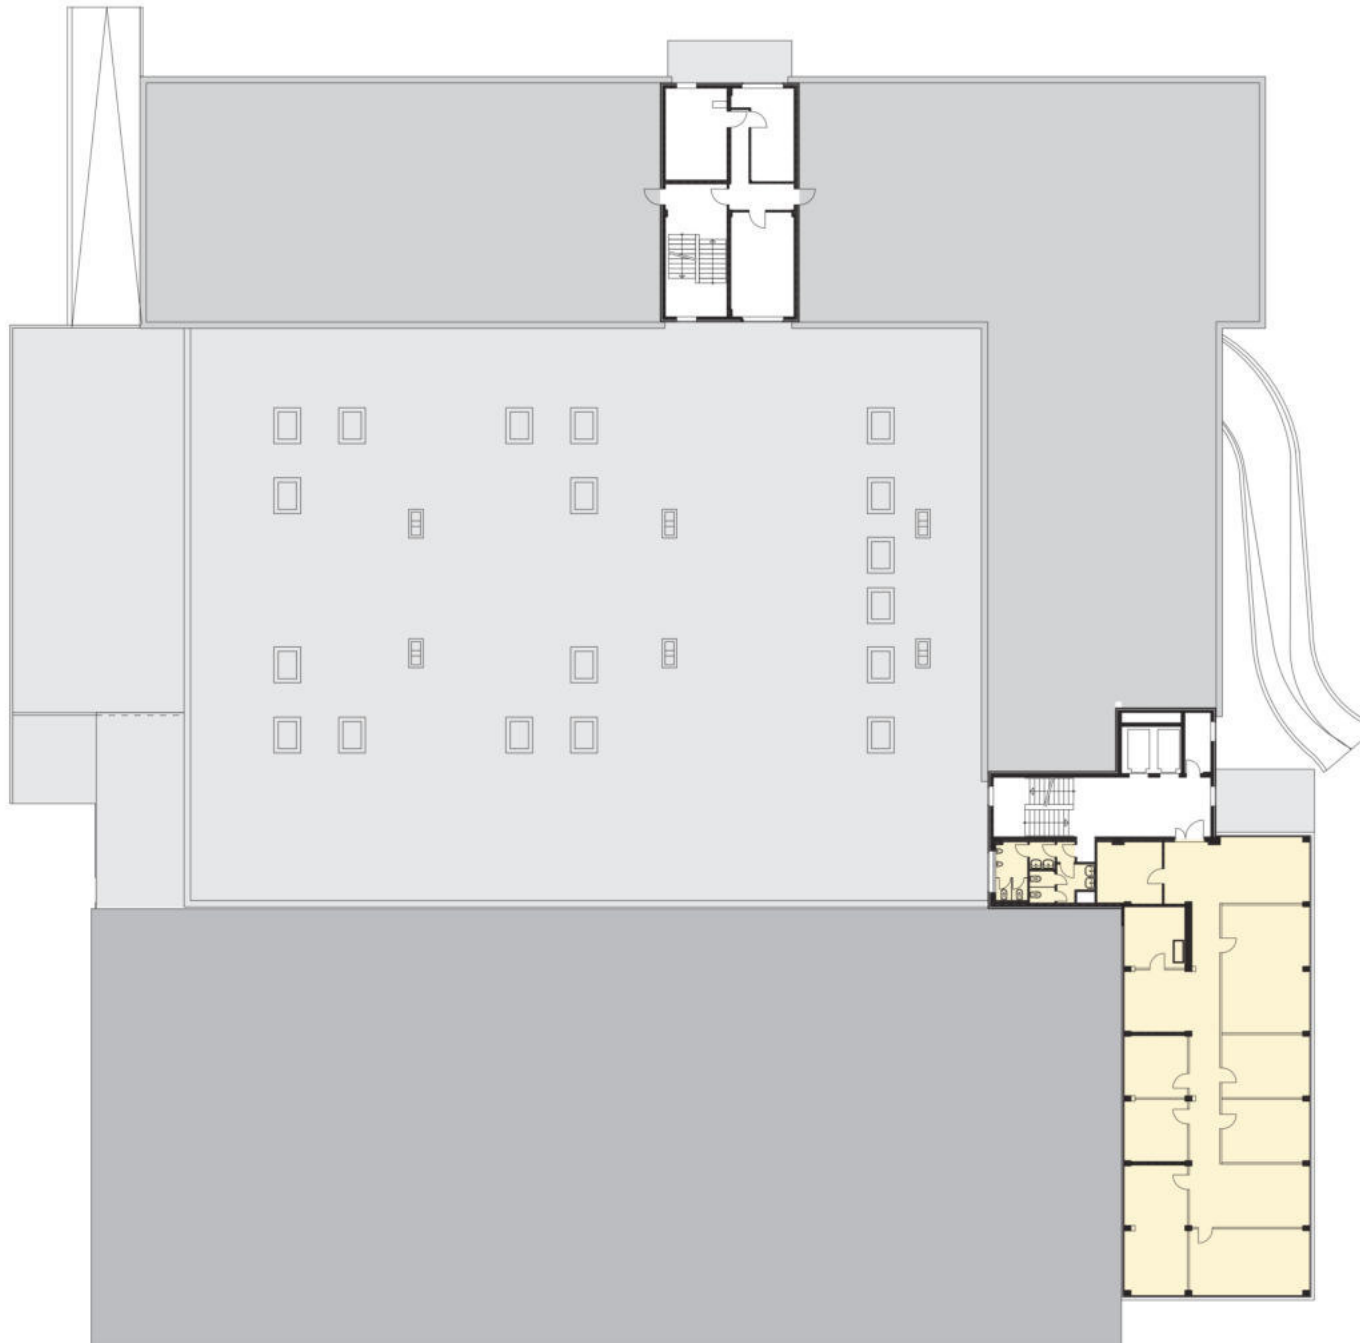

vermietet
frei

0 5 10m