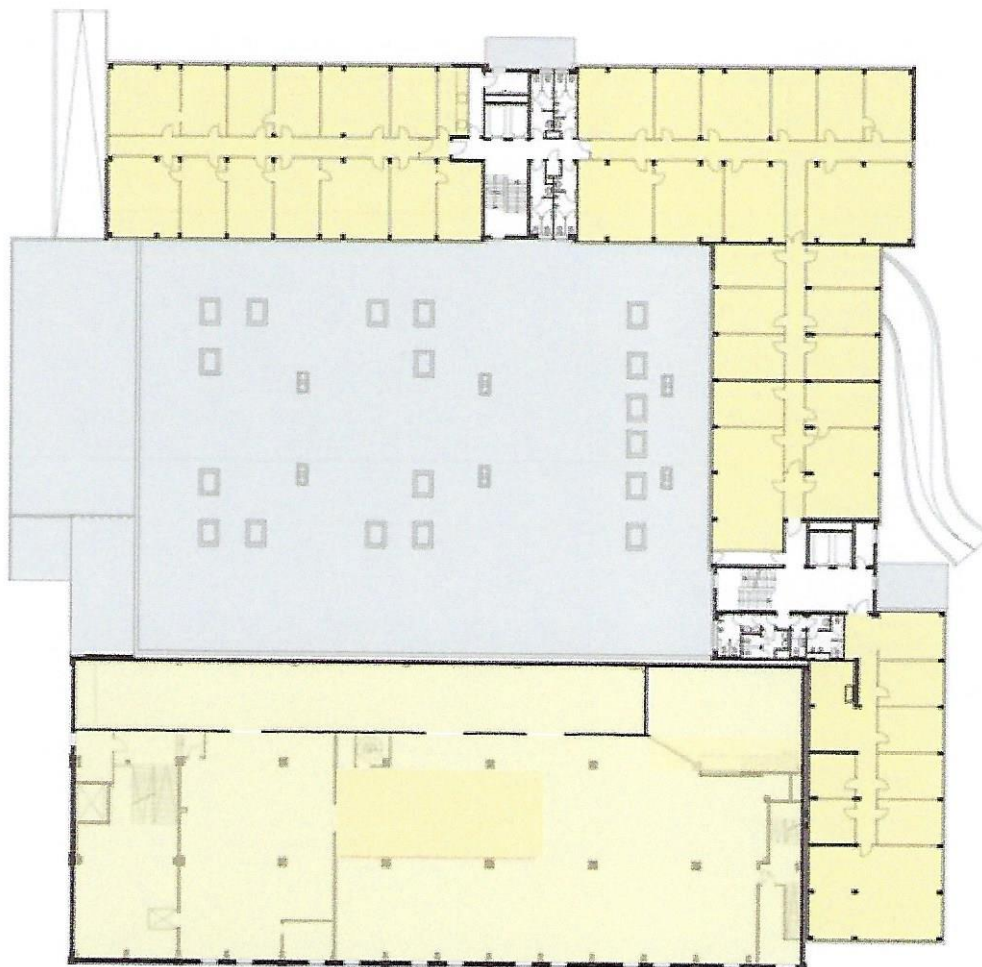

Bürogebäude
Wiesenstraße 21
40549 Düsseldorf

vermietet

frei

Bürogebäude
Wiesenstraße 21a
40549 Düsseldorf

-  vermietet
-  frei
-  Lagerfläche

Bürogebäude
Wiesenstraße 21a
40549 Düsseldorf

vermietet
frei

0 5 10m