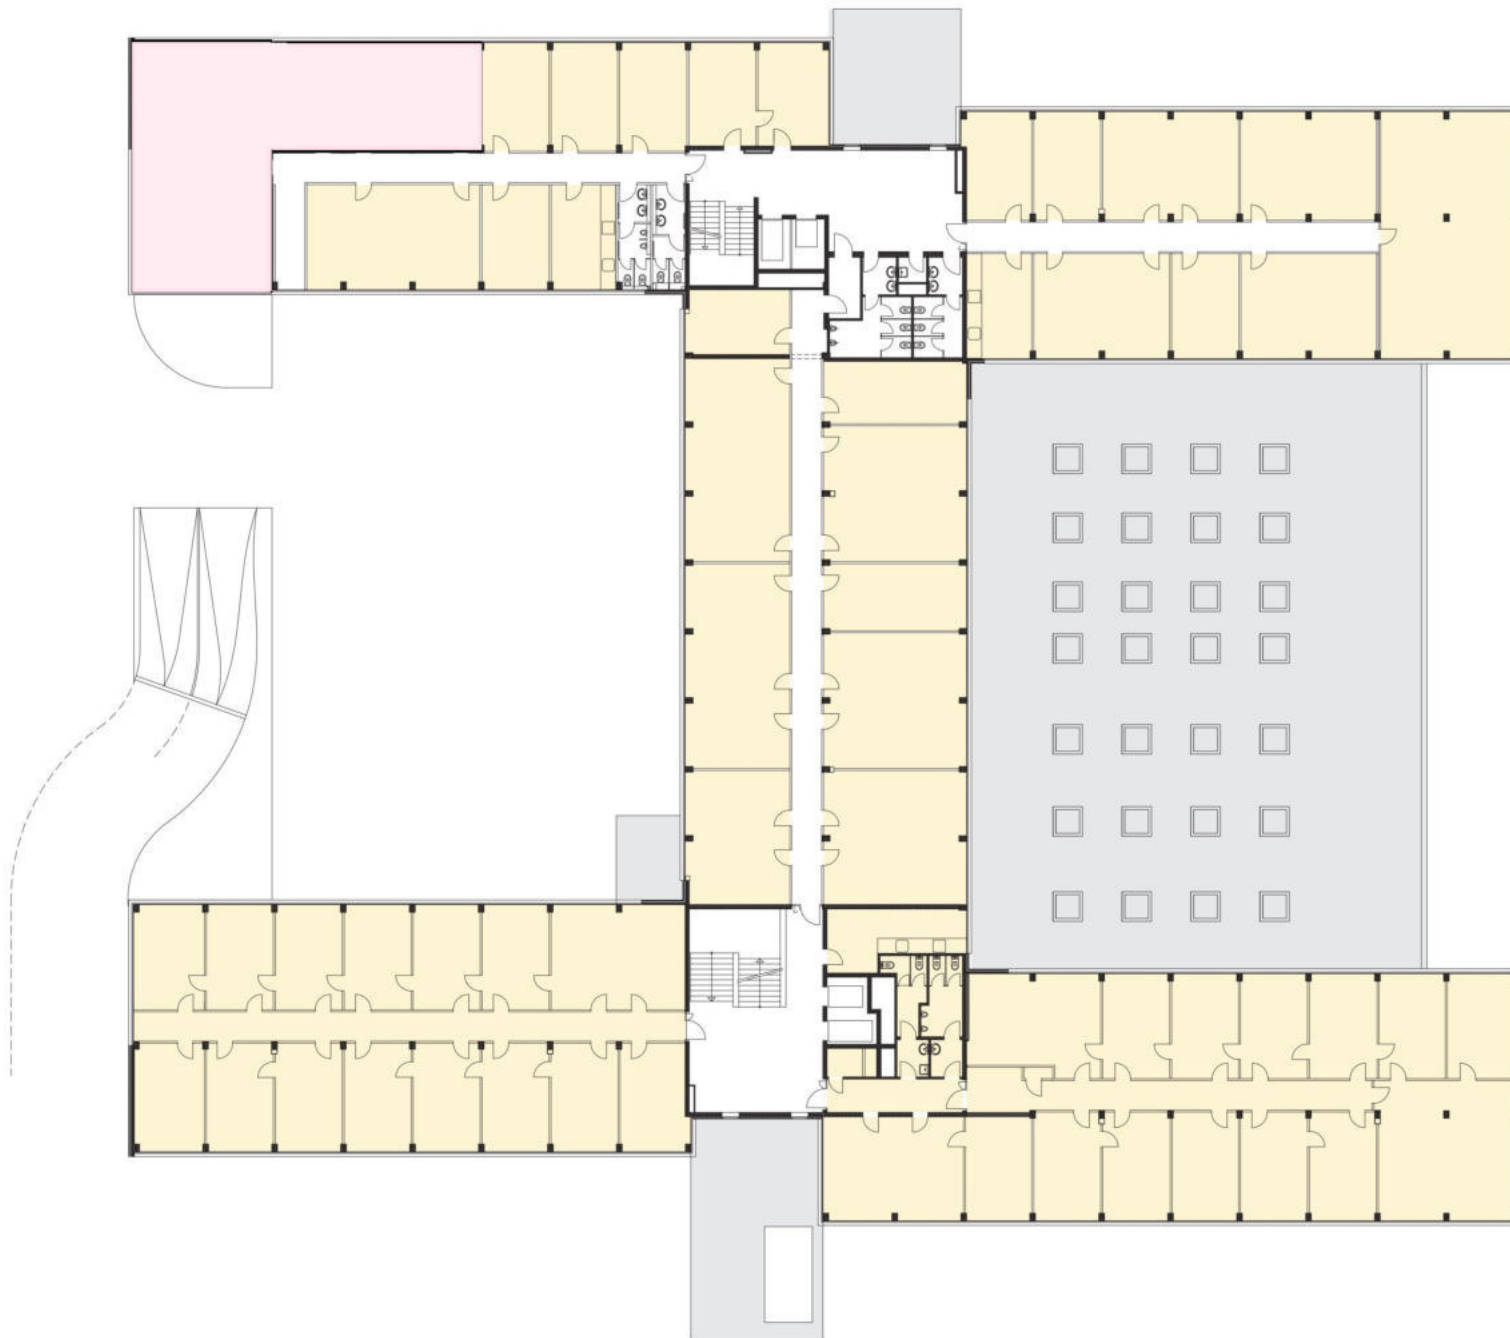

vermietet

frei