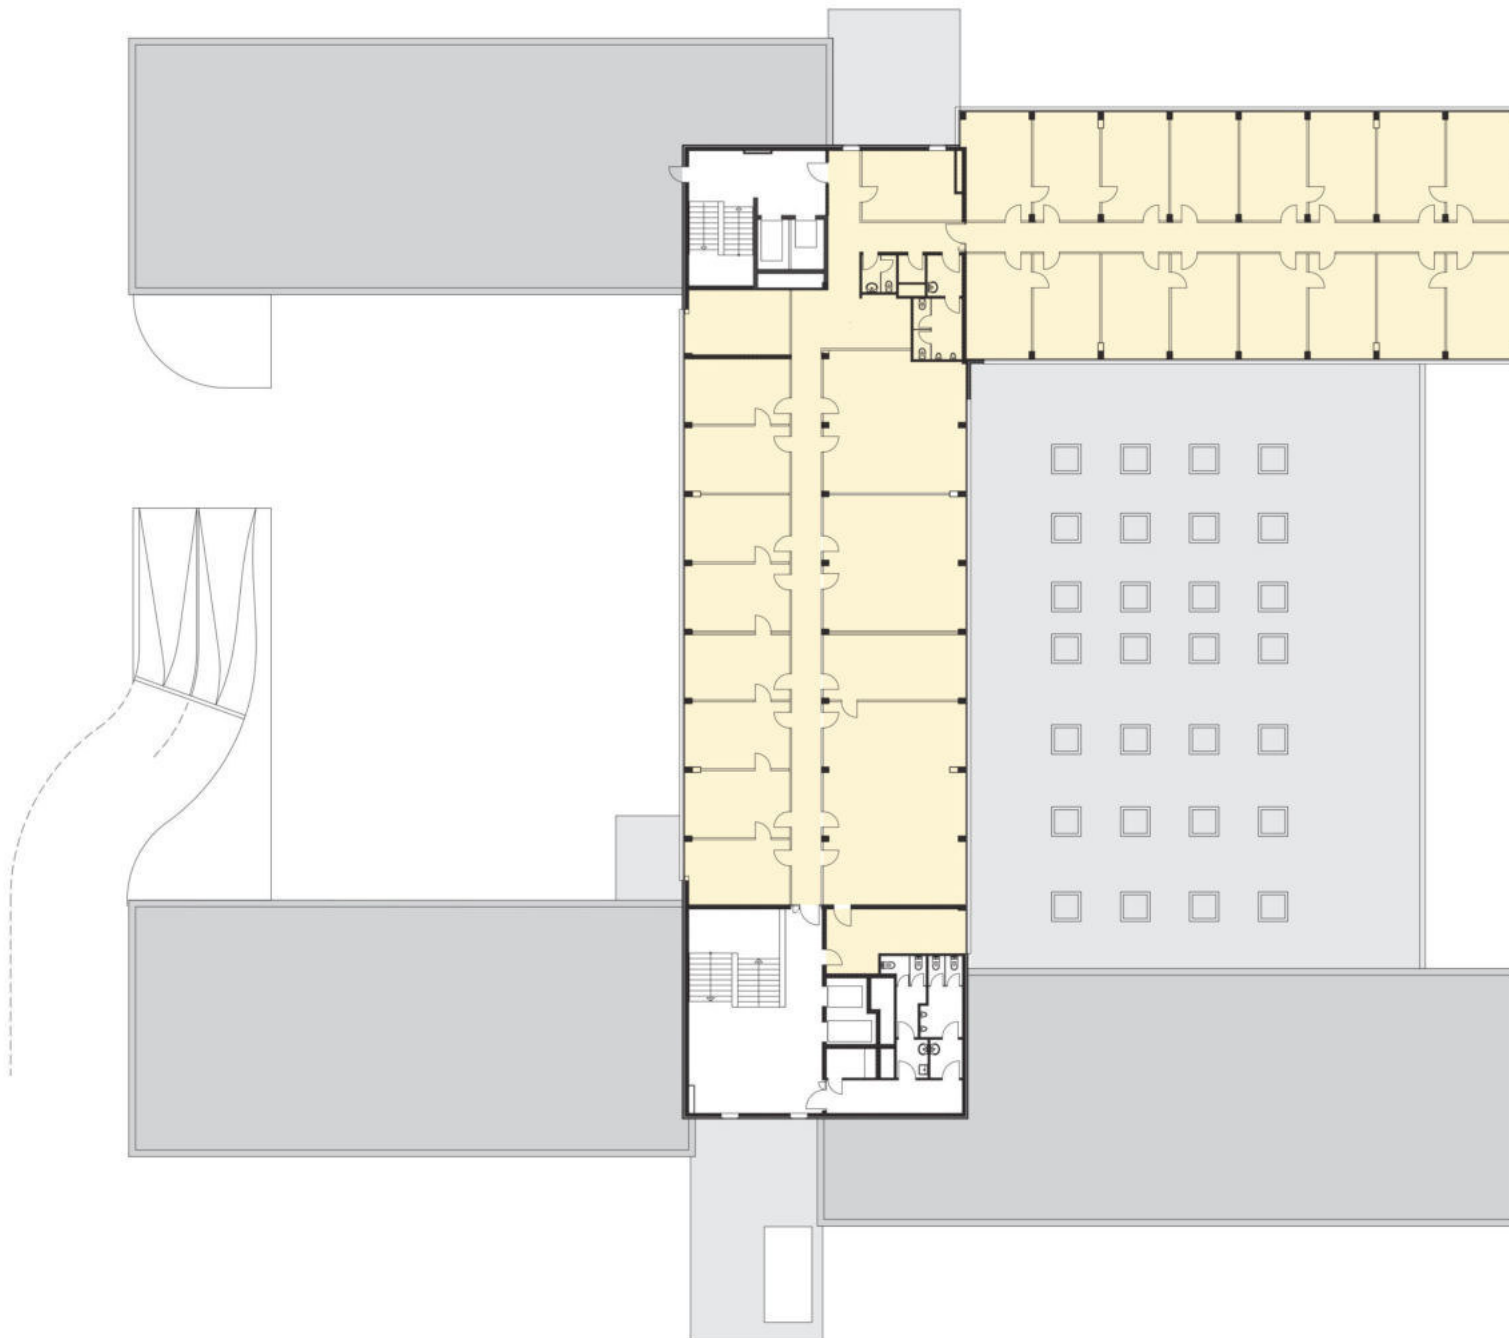

vermietet

frei