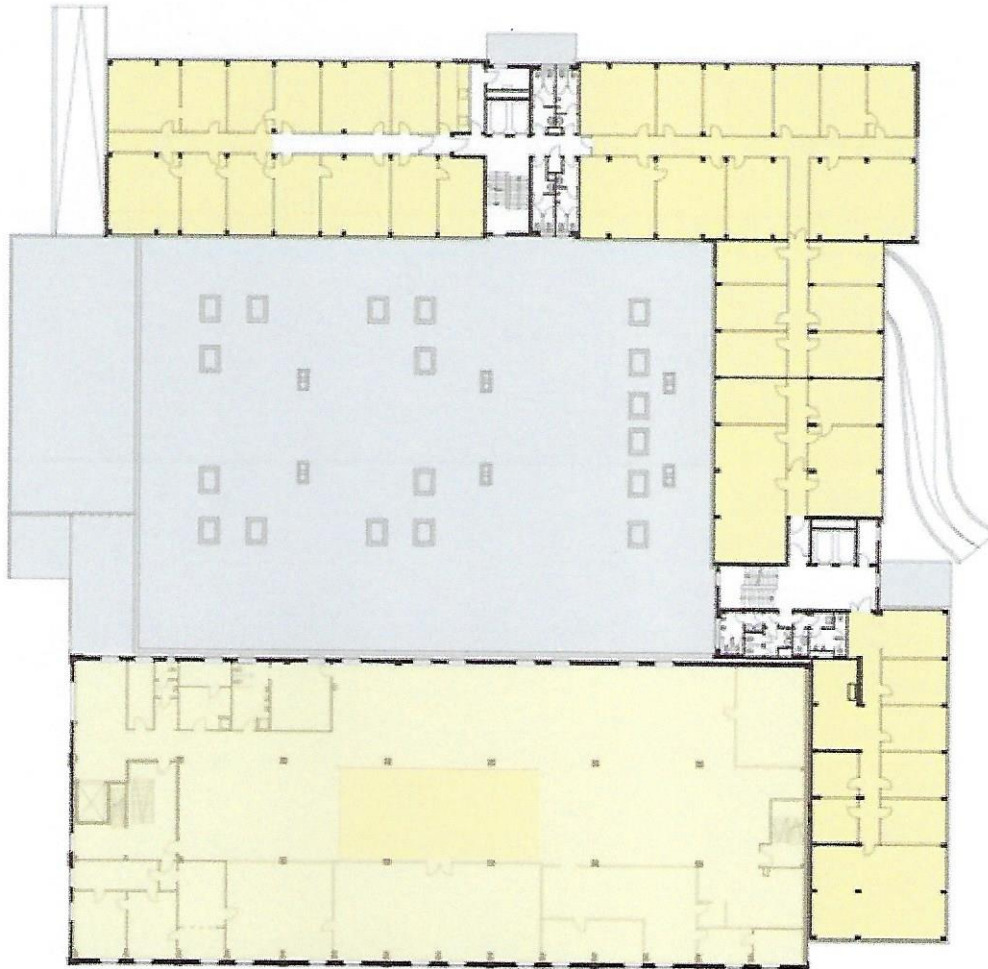

vermietet
frei

0 5 10m