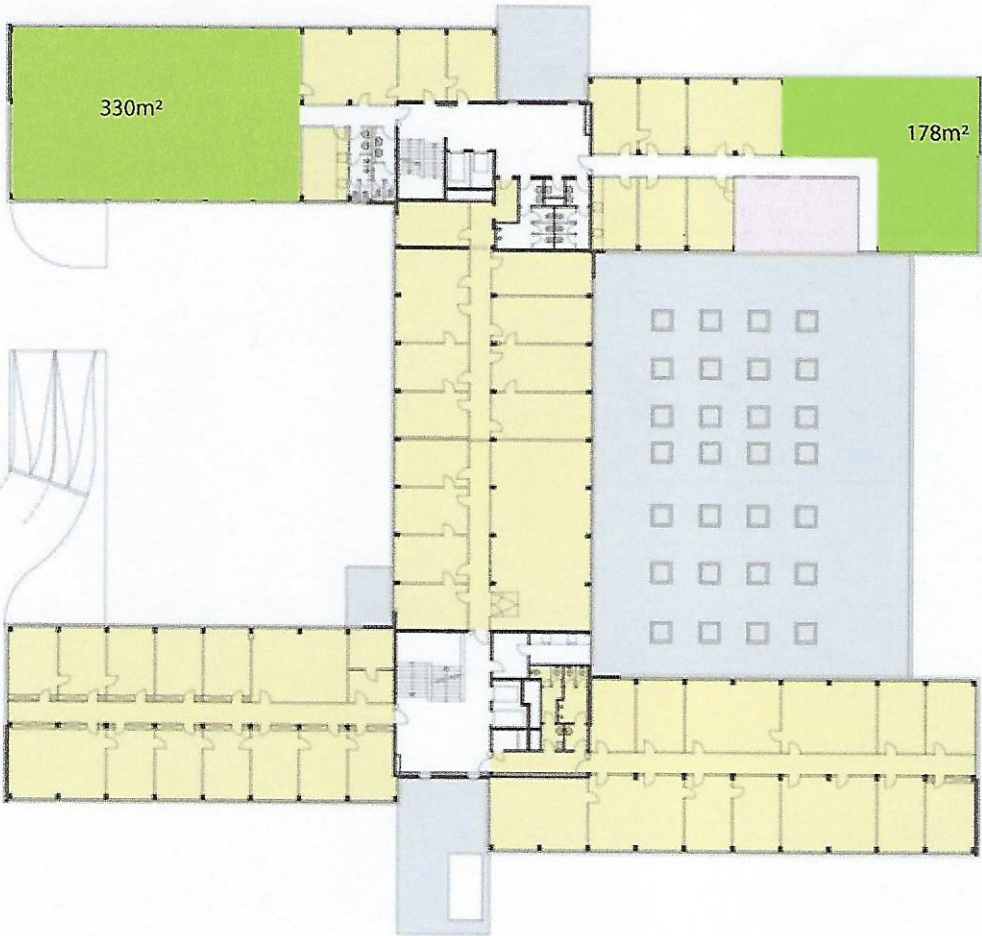

Bürogebäude
Wiesenstraße 21
40549 Düsseldorf

vermietet
frei

EG.

WIESENSTRASSE **21**

Bürogebäude
Wiesenstraße 21
40549 Düsseldorf

vermietet
frei

1. OG

WIESENSTRASSE