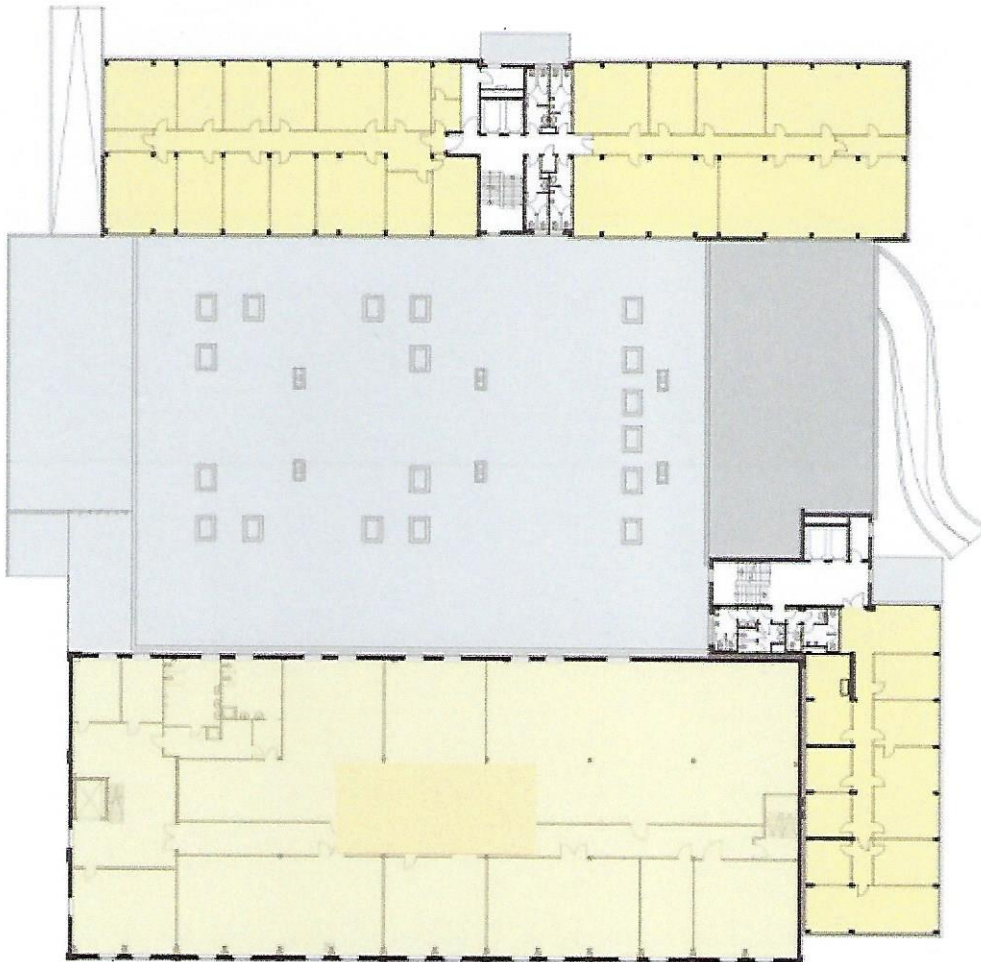

1. OG

WIESENSTRASSE

21

Bürogebäude
Wiesenstraße 21a
40549 Düsseldorf

vermietet
frei

0 5 10m

Bürogebäude
Wiesenstraße 21a
40549 Düsseldorf

vermietet
frei